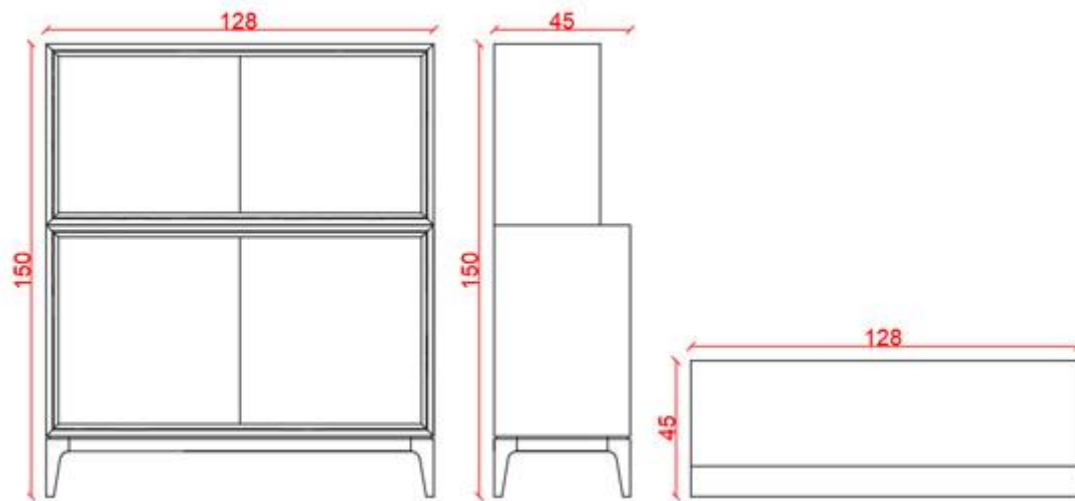

ROYAL DESIGN

CITY APARADOR 2 PUERTAS

Descripción del producto:

Ref. RD-2102-D

Ref. RD-2102-D

Aparador City 2 puertas. Posibilidad de colocar agrader de 2 puertas. Fabricado en madera de roble con frentes en cristal pintado, espejo o piedra.

Medidas:

- 128x45x90H
- 128x45x150H

Esta referencia admite cualquier acabado sobre madera de poro abierto, lacas y cristal.

ROYAL DESIGN

Acabados:

GRIS TRAPEADO R-
212

VISÓN R-707

ESPEJO GRIS R-714