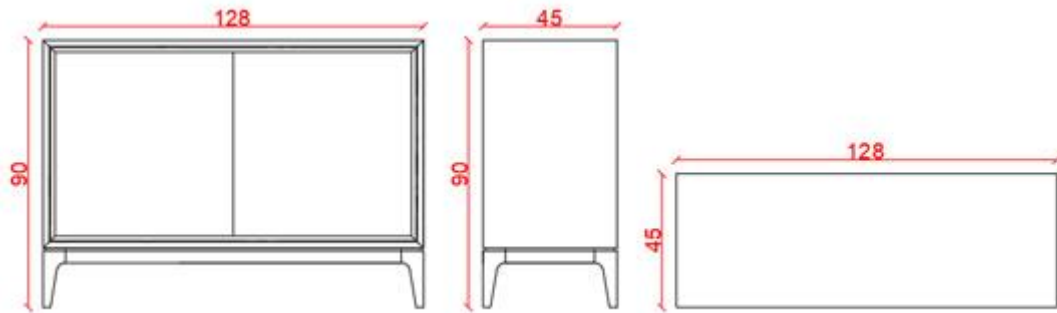

ROYAL DESIGN

CITY APARADOR 2 PUERTAS

Descripción del producto:

Ref. RD-2102-D

Ref. RD-2102-D

Aparador City 2 puertas. Posibilidad de colocar agrader de 2 puertas. Fabricado en madera de roble con frentes en cristal pintado, espejo o piedra.

Medidas:

- 128x45x90H
- 128x45x150H

Esta referencia admite cualquier acabado sobre madera de poro abierto, lacas y cristal.

ROYAL DESIGN

Acabados:

GRIS TRAPEADO R-
212

VISÓN R-707

ESPEJO GRIS R-714