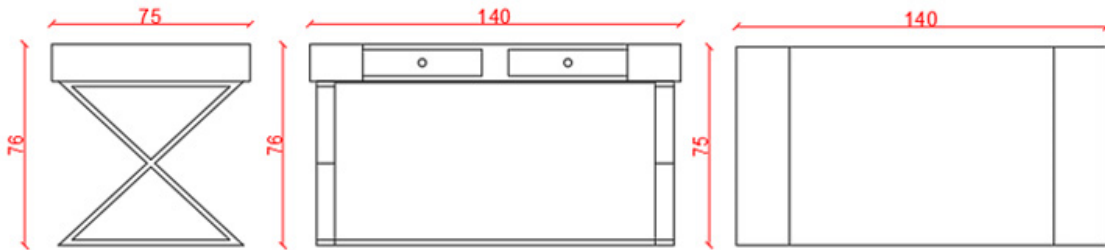

ROYAL DESIGN

TIJERA MESA ESTUDIO MADERA

Descripción del producto:

Ref. RD-1251-DH

Ref. RD-1251-DI

Mesa estudio Tijera sobre madera con 2 cajones. Disponible con base de acero inoxidable o hierro pintado. Fabricado en madera de fresno.

Medidas:

- 140x75x76H

Esta referencia admite cualquier acabado sobre madera de poro abierto y lacas.

ROYAL DESIGN

Acabados:

NEGRO PLATA
BRILLO R-202

ACERO INOXIDABLE
R-812