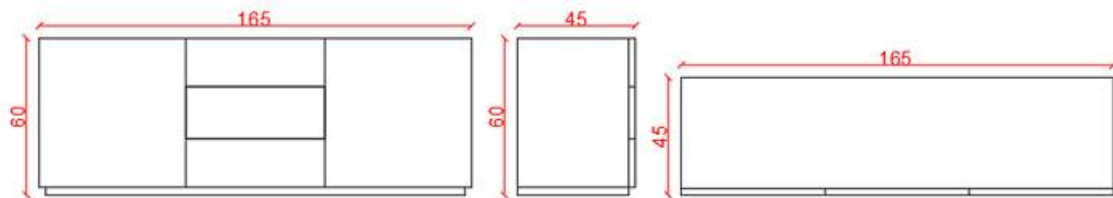

ROYAL DESIGN

FORMENTERA MUEBLE TV 2 PUERTAS 2 CAJONES

Descripción del producto:

Ref. RD-2203-D

Mueble tv Formentera, 2 cajones y 2 cajones. Frentes fabricados en madera de roble y estructura en microcemento.

Medidas:

- 165x45x65H

Esta referencia admite cualquier acabado sobre madera de poro abierto y lacas.

ROYAL DESIGN

Acabados:

MC-MICROCEMENTO
CLARO

MO-MICROCEMENTO
OSCURO

ROBLE NATURE