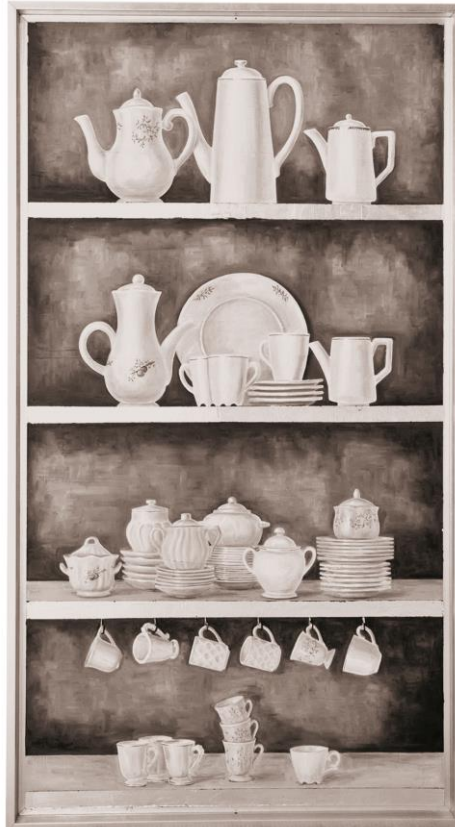

ROYAL DESIGN

ALACENA JUEGOS DE CAFÉ

Descripción del producto:

Ref. B-219 Alacena juegos de café.

Tabla pintura óleo.

Medidas:

- 80x150H

Las enmarcaciones son susceptibles de cambio.