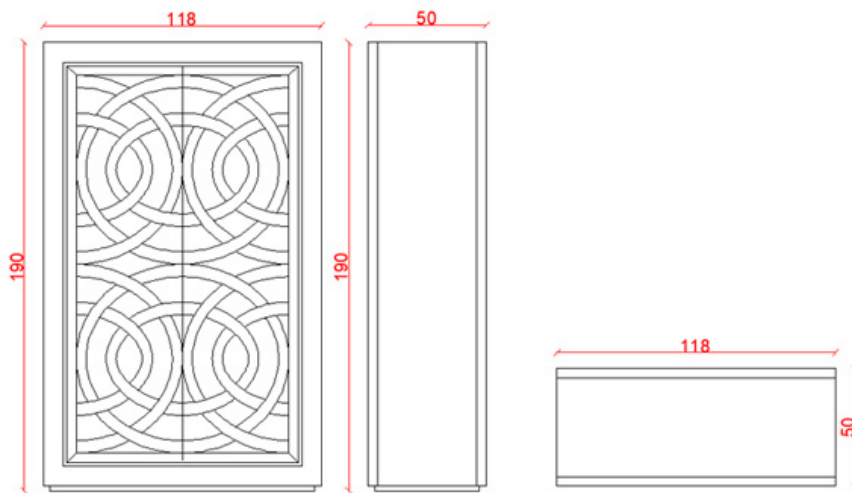

### Descripción del producto:

Ref. RD-1121-DA  
Ref. RD-1121-DAP  
Ref. RD-1121-DB  
Ref. RD-1121-DBP  
Ref. RD-1121-DC  
Ref. RD-1121-DCP

Mueble bar alto Vivaldi 2 puertas. Posibilidad de colocar plafón madera, celosía o cristal. Se puede incorporar pata baja. Fabricado en madera de cerezo.

ROYAL DESIGN

---

Medidas:

- 118x50x190H
- 118x50x230H

*Esta referencia admite cualquier acabado sobre madera de poro cerrado y lacas.*

ROYAL DESIGN

---

Acabados: