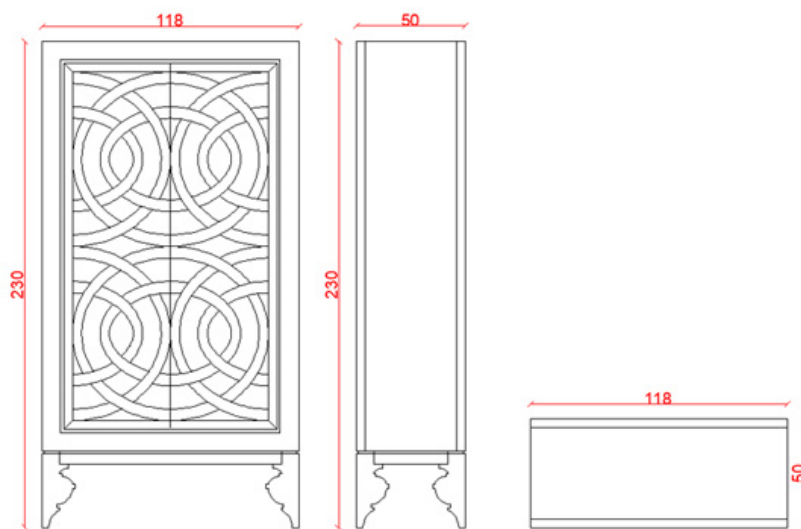

### Descripción del producto:

Ref. RD-1121-DA  
Ref. RD-1121-DAP  
Ref. RD-1121-DB  
Ref. RD-1121-DBP  
Ref. RD-1121-DC  
Ref. RD-1121-DCP

Mueble bar alto Vivaldi 2 puertas. Posibilidad de colocar plafón madera, celosía o cristal. Se puede incorporar pata baja. Fabricado en madera de cerezo.

ROYAL DESIGN

---

Medidas:

- 118x50x190H
- 118x50x230H

*Esta referencia admite cualquier acabado sobre madera de poro cerrado y lacas.*

ROYAL DESIGN

---

Acabados: