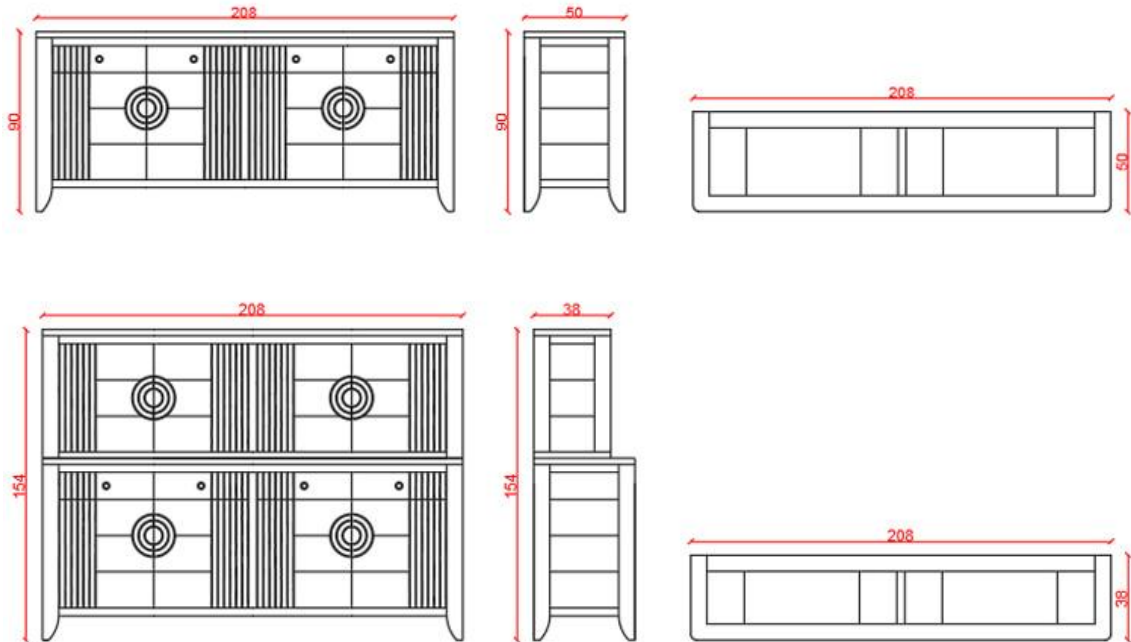

ROYAL DESIGN

BAZTAN APARADOR 4 PUERTAS

Descripción del producto:

Ref. RD-1092-D

Ref. RD-1093-DA

Aparador Baztan 4 puertas, 4 cajones. Posibilidad de colocar agrader de puertas. Fabricado en madera de cerezo.

Medidas:

- 208x50x90H
- 208x50x154H

Esta referencia admite cualquier acabado sobre madera de poro cerrado y lacas.

ROYAL DESIGN

Acabados:

SABLE R-108

PALOSANTO R-201

PLATA R-302