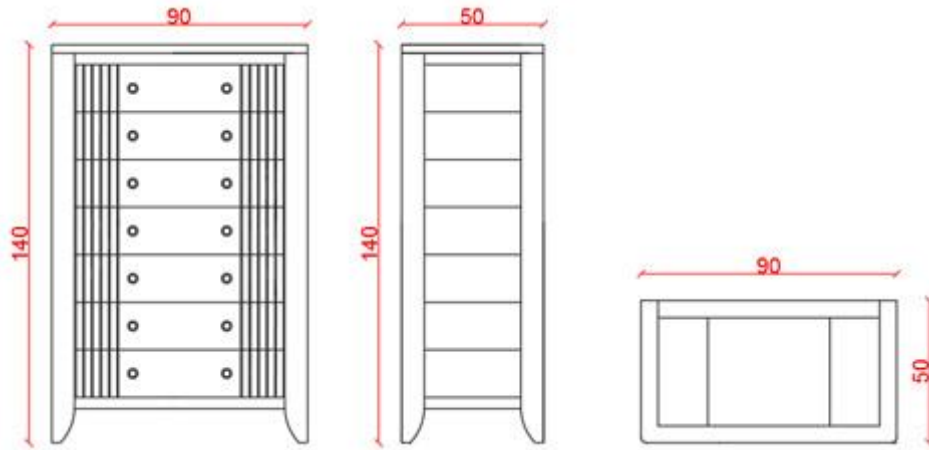

ROYAL DESIGN