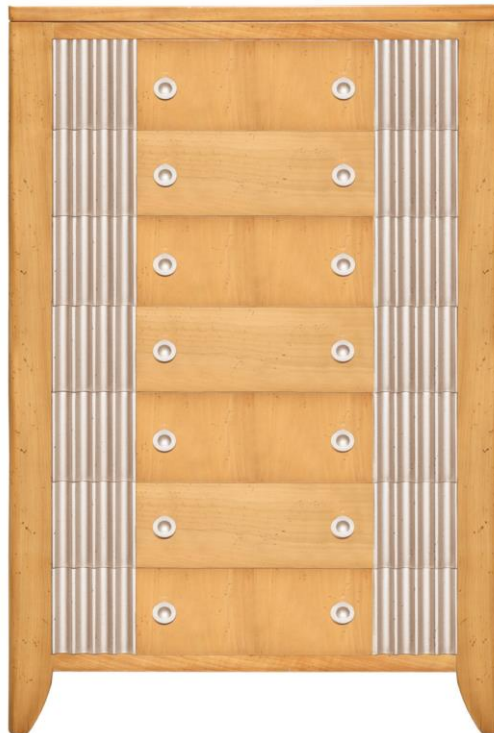

ROYAL DESIGN

BAZTAN CHIFFONIER

Descripción del producto:

Ref. RD-110-D

Chiffonier Baztan 7 cajones. Fabricado en madera de cerezo.

Medidas:

- 90x50x140H

Esta referencia admite cualquier acabado sobre madera de poro cerrado y lacas.

ROYAL DESIGN

Acabados:

SABLE R-108

PALMA R-109

PLATA R-302