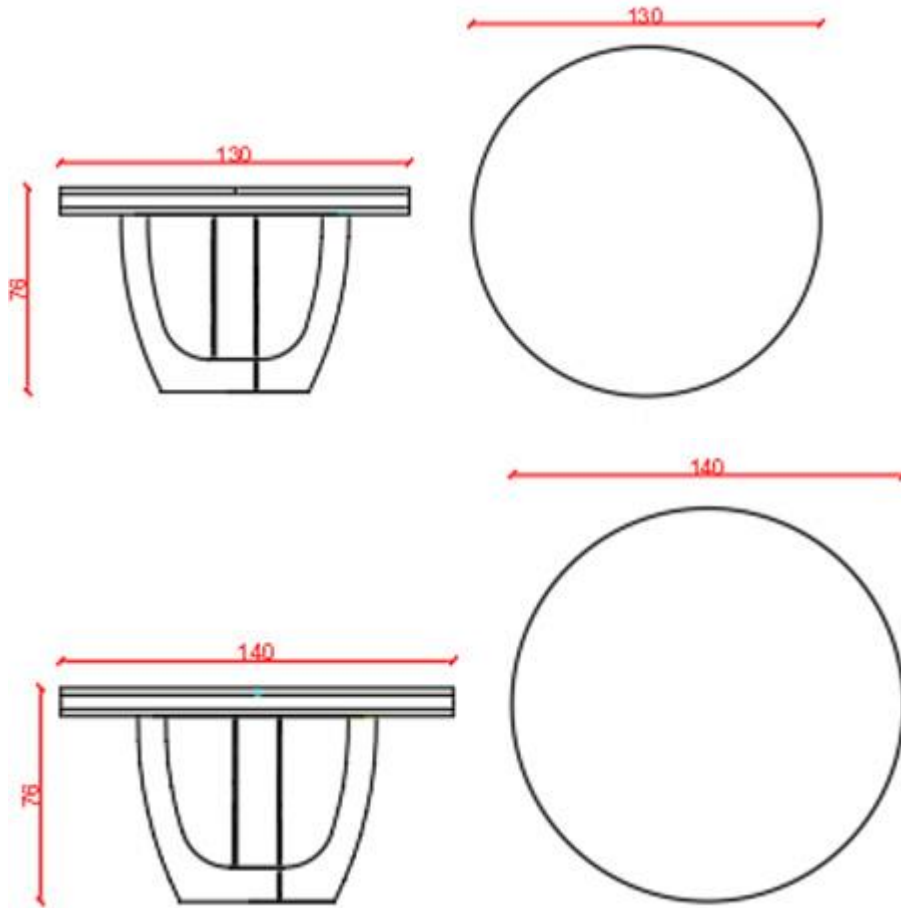

ROYAL DESIGN

BOSTON MESA COMEDOR REDONDA EXTENSIBLE

Descripción del producto:

Ref. RD-1810-DH

Ref. RD-1811-DH

Mesa comedor Boston redonda extensible con base de hierro. Disponible en dos tamaños. Fabricado en madera de nogal.

Medidas:

- 130x76H
- 140x76H

Esta referencia admite cualquier acabado sobre metal.

ROYAL DESIGN

Acabados:

NOGAL CLASIC R-605

NOGAL NATURAL R-606

GRAU BRAUN