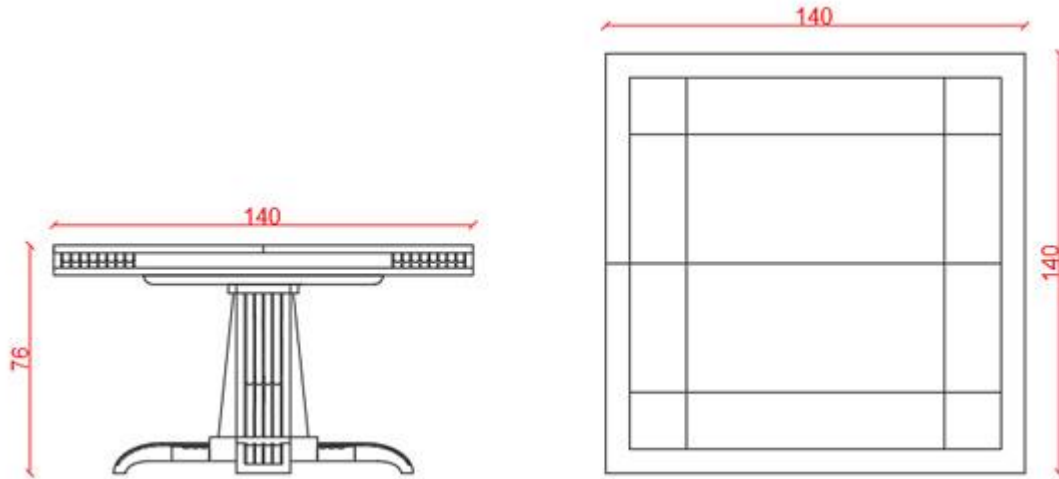

ROYAL DESIGN