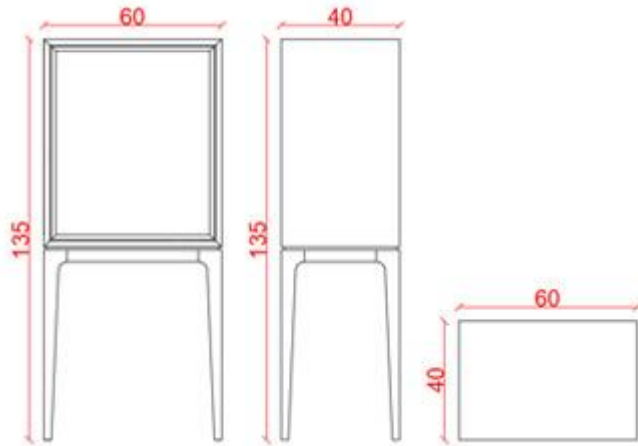

ROYAL DESIGN