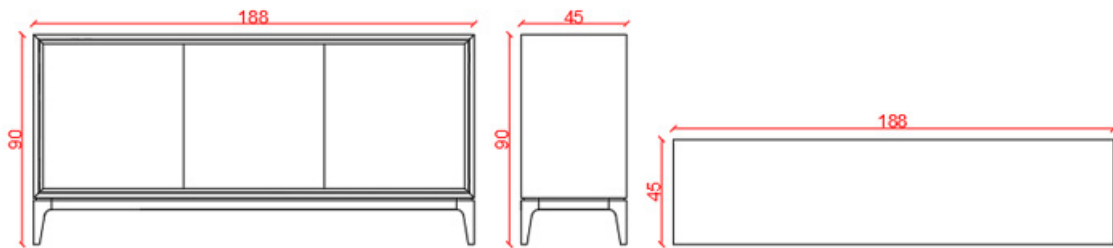

ROYAL DESIGN

CITY APARADOR 3 PUERTAS

Descripción del producto:

Ref. RD-2100-D

Aparador City 3 puertas, 4 cajones interiores. Fabricado en madera de roble con frentes en cristal pintado, espejo o piedra.

Medidas:

- 188x45x90H

Esta referencia admite cualquier acabado sobre madera de poro abierto, lacas y cristal.

ROYAL DESIGN

Acabados:

GRIS TRAPEADO R-
212

VISIÓN R-707

CIDACOS TIERRA
METAL PLATA R-717