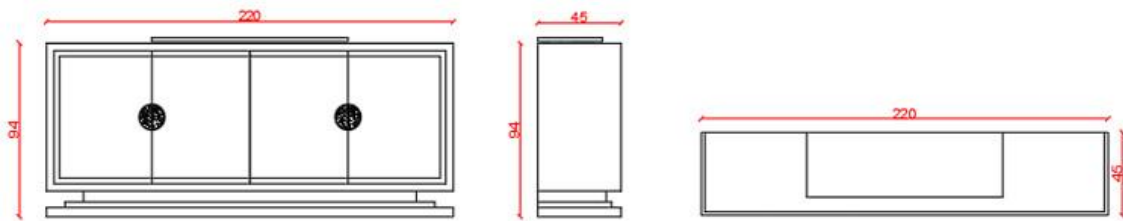

ROYAL DESIGN

MARBELLA APARADOR 4 PUERTAS PEDESTAL

Descripción del producto:

Ref. RD-1703-D

Aparador Marbella, 4 puertas y 6 cajones interiores con pedestal. Fabricado en madera de roble.

Medidas:

- 220x45x90H

Esta referencia admite cualquier acabado sobre madera de poro abierto y lacas.

ROYAL DESIGN

Acabados:

GRIS TRAPEADO R-
212

ARENA R-207

BLANCO TRAPEADO
R-211

NEGRO TRAPEADO E-
209