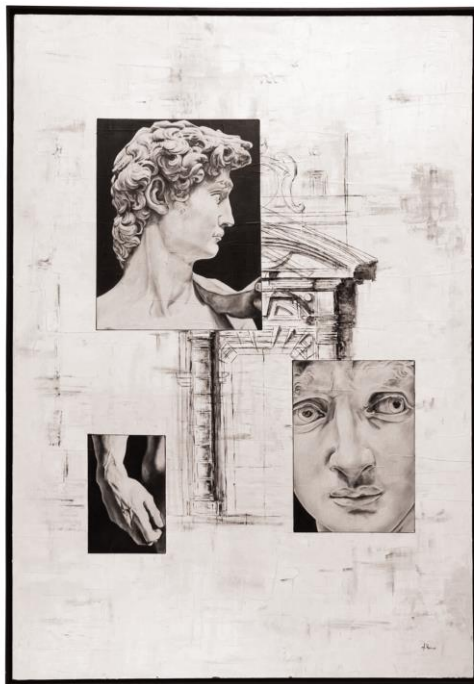

ROYAL DESIGN

TABLA DAVID

Descripción del producto:

Ref. B-192 Tabla David.

Tabla pintura óleo.

Medidas:

- 114x164H

Las enmarcaciones son susceptibles de cambio.