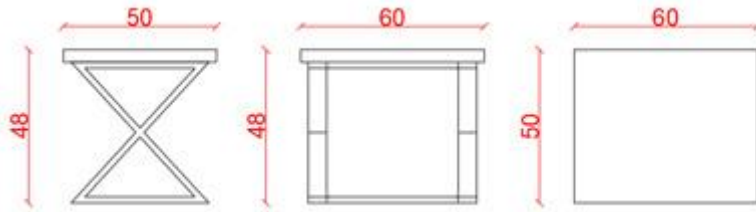

ROYAL DESIGN

Acabados: