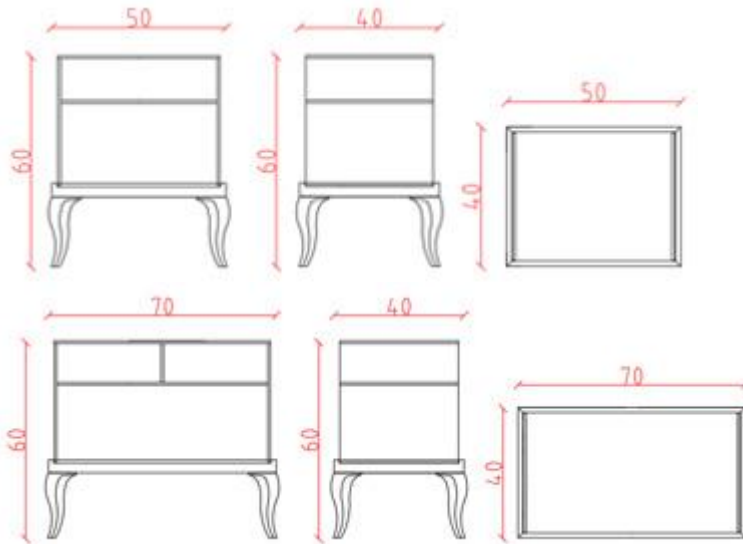

ROYAL DESIGN

PARIS MESITA NOCHE CRISTAL

Descripción del producto:

Ref. RD-1362-D

Ref. RD-1362-DA

Mesita de noche Paris cristal bandeja. Disponible en dos tamaños.
Fabricado en madera de ébano y fresno.

Medidas:

- 70x40x70H
- 50x40x60H

ROYAL DESIGN

Acabados:

EBANO CLASIC R-601

EBANO NATURAL R-602