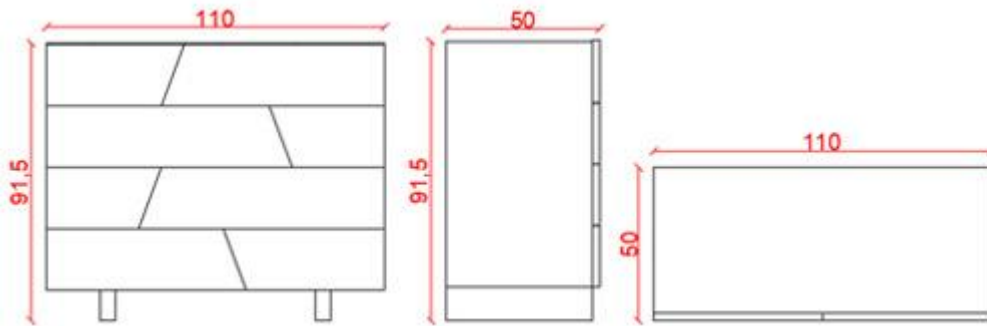

ROYAL DESIGN

---

URBAN CÓMODA

Descripción del producto:

Ref. RD-2026-D

Cómoda Urban, 4 cajones piedra. Fabricado en madera de roble con frente en aplacado de piedra cuarcita.

Medidas:

- 110x50x91,5H

*Esta referencia admite cualquier acabado sobre madera de poro abierto y lacas.*

ROYAL DESIGN

---

Acabados:

GRIS TRAPEADO R-  
212

PIEDRA CUARCITA  
GRIS