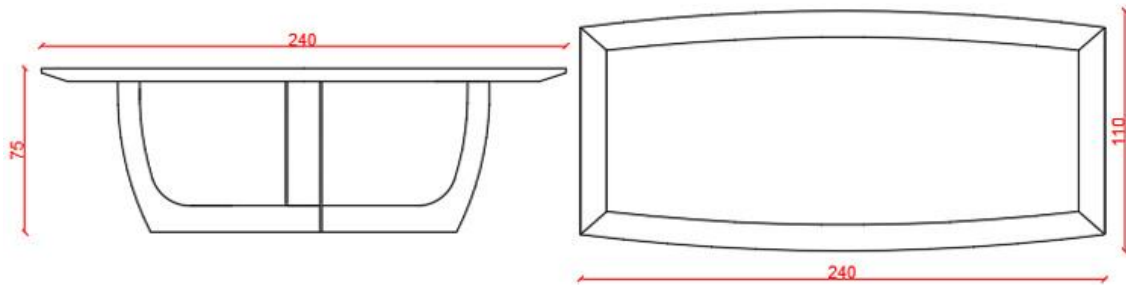

ROYAL DESIGN

BOSTON MESA COMEDOR RECTANGULAR

Descripción del producto:

Ref. RD-1804-DH

Ref. RD-1805-DH

Mesa comedor Boston rectangular fija con base de hierro. Disponible en dos tamaños. Fabricado en madera de nogal.

Medidas:

- 220x110x76H
- 240x110x76H

Esta referencia admite cualquier acabado sobre metal.

ROYAL DESIGN

Acabados:

NOGAL CLASIC R-605

NOGAL NATURAL R-606

GRAU BRAUN