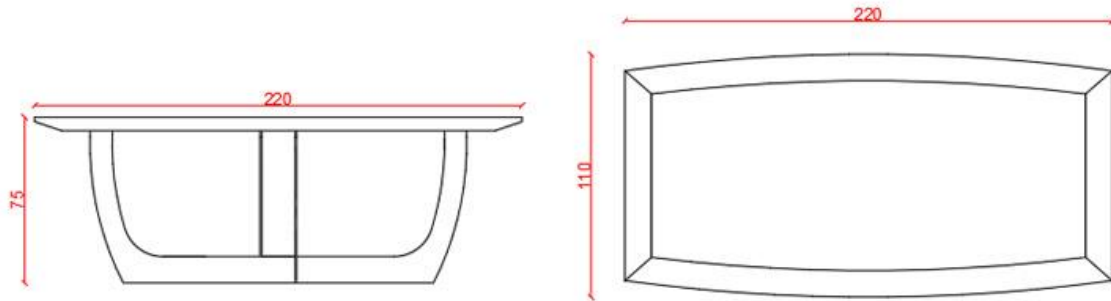

ROYAL DESIGN

BOSTON MESA COMEDOR RECTANGULAR

Descripción del producto:

Ref. RD-1804-DH

Ref. RD-1805-DH

Mesa comedor Boston rectangular fija con base de hierro. Disponible en dos tamaños. Fabricado en madera de nogal.

Medidas:

- 220x110x76H
- 240x110x76H

Esta referencia admite cualquier acabado sobre metal.

ROYAL DESIGN

Acabados:

NOGAL CLASIC R-605

NOGAL NATURAL R-606

GRAU BRAUN