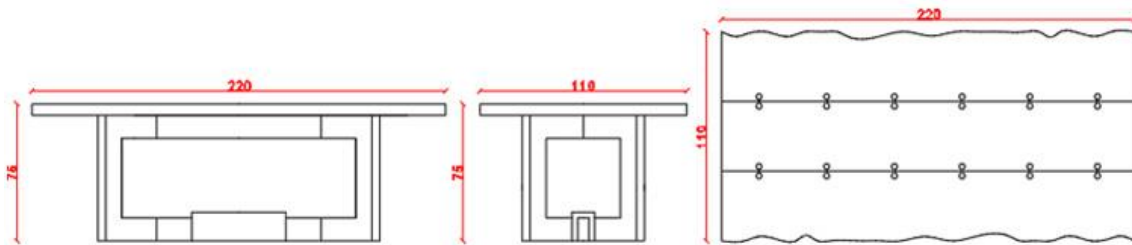

ROYAL DESIGN