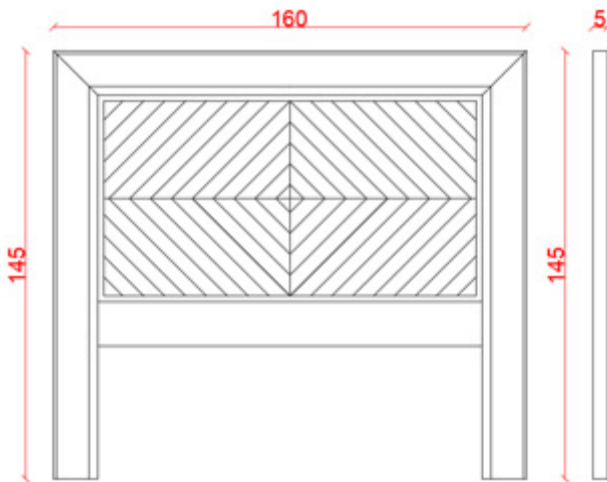

### Descripción del producto:

Ref. RD-0706-DE

Ref. RD-0707-DE

Cabecero Aruba. Disponible en dos tamaños y posibilidad de colocar plafón madera o tapizado. Fabricado en madera de ébano.

### Medidas:

- 160x5x145H
- 100x5x145H

ROYAL DESIGN

---

Acabados:

EBANO CLASICO R-601

EBANO NATURAL R-602