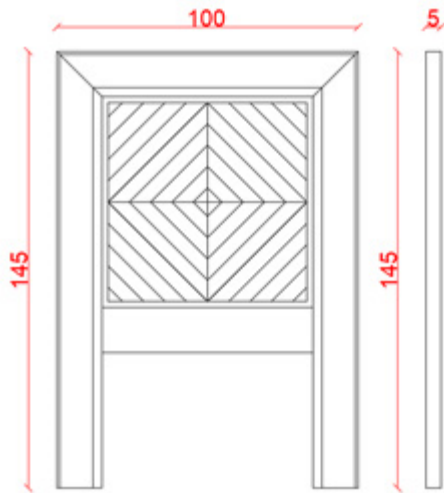

### Descripción del producto:

Ref. RD-0706-DE

Ref. RD-0707-DE

Cabecero Aruba. Disponible en dos tamaños y posibilidad de colocar plafón madera o tapizado. Fabricado en madera de ébano.

### Medidas:

- 160x5x145H
- 100x5x145H

ROYAL DESIGN

---

Acabados:

EBANO CLASICO R-601

EBANO NATURAL R-602