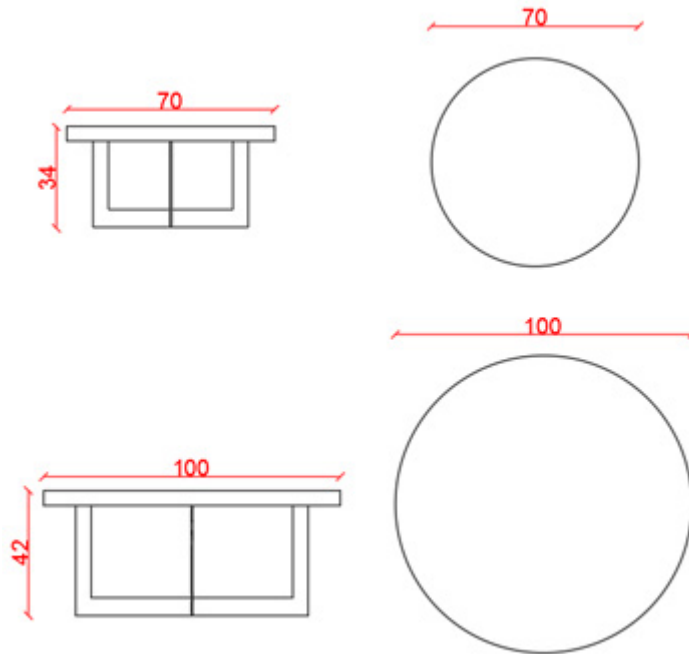

ROYAL DESIGN

MARBELLA MESA CENTRO

Descripción del producto:

Ref. RD-1704-DH

Ref. RD-1705-DH

Mesa de centro Marbella redonda con base de hierro. Disponible en dos tamaños. Fabricado en madera de roble.

Medidas:

- 100x42H
- 70x34H

Esta referencia admite cualquier acabado sobre madera de poro abierto, lacas y metal.

ROYAL DESIGN

Acabados:

GRIS TRAPEADO R-212

ARENA R-207

BLANCO TRAPEADO R-211

NEGRO TRAPEADO E-209