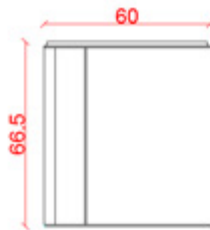

ROYAL DESIGN

MARBELLA MESA AUXILIAR RECTANGULAR

Descripción del producto:

Ref. RD-1709-DNH

Ref. RD-1709-DRH

Mesa auxiliar Marbella sobre rectangular con base de hierro. Fabricado en madera de roble o nogal.

Medidas:

- 60x46x66,5H

Esta referencia admite cualquier acabado sobre madera de poro abierto, lacas y metal.

ROYAL DESIGN

Acabados:

GRIS TRAPEADO R-212

ARENA R-207

BLANCO TRAPEADO R-211